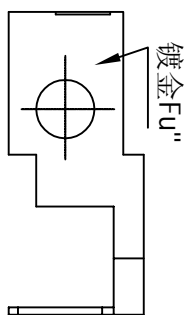

环保

发布章
2015.11.10
开发部

更改 REV	出图日期 DATE	设计内容 MODIFICATION	修改 DRAWN
F	2015/11/10	图纸上增加金片	Cathyli

SCALE 2:1

客户用产品图

EXW		宁波卓新通讯连接器有限公司 NINGBO EXCELLENCE COMMUNICATED CONNECTOR CO.,LTD	
DIMENSION IN mm (Inch)		材料 MATERIAL	图号 DWG NO
TOLERANCE UNLESS OTHERWISE SPECIFIED		PC	ASSEMBLY.SR-312
X±0.20	X°±5°	名称 TITLE	PLUG KIT 4PAIR 110 PATCHCORD
XX±0.10	.XX°±2°	制图 DRAWN	张数 SHEET
审核 APPROVAL	核对 CHECKED	Lucia	5/4
沈红波	钟均江	角法 PROJ.	修改 REV
			1/1
			F