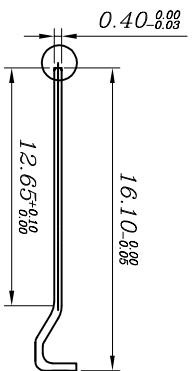

环保

发布章
2015.11.10
开发部

更改 REV	出图日期 DATE	设计内容 MODIFICATION	修改 DRAWN
F	2015/11/10	图纸上增加金片	Cathyli

SCALE 2:1

客户用产品图

EXW		宁波卓新通讯连接器有限公司 NINGBO EXCELLENCE COMMUNICATED CONNECTOR CO.,LTD	
DIMENSION IN mm (Inch)		材料 MATERIAL	图号 DWG NO
TOLERANCE UNLESS OTHERWISE SPECIFIED		PC	ASSEMBLY.SR-312
X±0.20	X°±5°	名称 TITLE	PLUG KIT 4PAIR 110 PATCHCORD
XX±0.10	.XX°±2°	制图 DRAWN	张数 SHEET
审核 APPROVAL	核对 CHECKED	Lucia	5/4
沈红波	钟均江	角法 PROJ.	修改 REV
			1/1
			F

ST-DR-009A