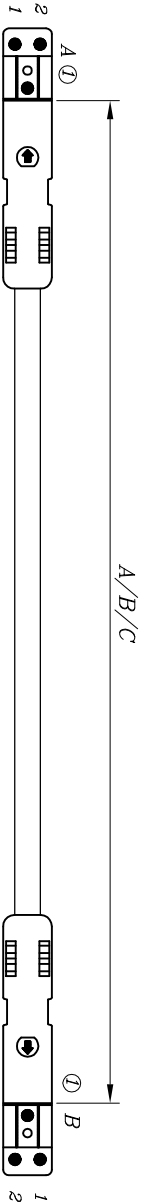

NINGBO EXCELLENCE COMMUNICATED CONNECTOR CO.,LTD

宁波卓新通讯接插件有限公司

PLUG:

Drawing						
Mark						
GOLD PLATING	3Mu"	3u"	6u"	15u"	30u"	50u"
Mark						
TYPE	Shielded	Unshielded				
Mark						
PC	UL 94-V0	UL 94-V2				
Mark						

ARRANGE METHOD:

Remarks:

- I. "A" indicate Length 1-10M 10M not included), tolerance  $\begin{matrix} +20 \\ -0 \end{matrix}$
- II. "B" indicate Length 10-20M(20m included), tolerance  $\begin{matrix} +150 \\ -0 \end{matrix}$
- III. "C" indicate Length above 20M 20m not included), tolerance  $\begin{matrix} + \\ -(C*1\%) \end{matrix} / -0$

ROHS

ITEM	品名	规格	颜色	用量	项次	品名	规格	颜色	用量	图号	
DESCRIPTION	MATERIAL	COLOR	Q'TY	ITEM	DESCRIPTION	MATERIAL	COLOR	Q'TY	DWG NO.		
①	110	1P	transparent	2	⑥					Y5EUT1P-001	
②	Cable tie	"C" MM	white	2	⑦					110-110(1P)	
③					⑧						
④					⑨						
⑤					⑩						
线材规格 MATERIAL		线位 WIRE		CONNECTION		TABLE		颜色			
CAT.5E UTP PATCH CORD 24AWG(1PR)		PVC	white/blue	blue							
L50H		A1	A2								
		B1	B2								
CABLE COLOR		red	orange	yellow	green	blue	purple	gray	white	black	
裁线长度 LENGTH		合计 TOTAL		模号 MOLD NO.		单位名称 UNIT		比例 SCALE		张数 SHEET	
[A/B/C+20]*[12(0)]*[12(0)]						mm		1/1		1/1	
DRAWN DATE 2012/05/29		DRAWN DATE 2012/05/29		PROL.		角法		核法		更改 REV	
APPROVAL		APPROVAL		CHECKED		CHECKED		CHECKED		DRAWN	
沈红波		沈红波		吴明		吴明		吴明		CathyLi	