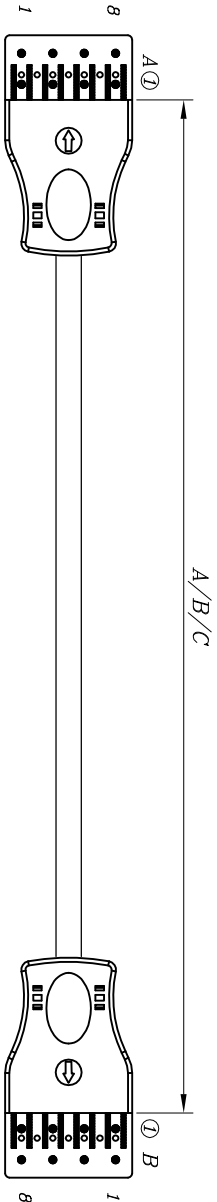

NINGBO EXCELLENCE COMMUNICATED CONNECTOR CO.,LTD

宁波卓新通讯接插件有限公司

PLUG:

Drawing						
Mark						
GOLD PLATING	3Mu"	3u"	6u"	15u"	30u"	50u"
Mark						
TYPE	Shielded	Unshielded				
Mark						
PC	UL 94-V0	UL 94-V2				
Mark						

理线方式:

- Remarks:
- I. "A" indicate Length 1~10M( 10M not included), tolerance  $+20$ <sub>-0</sub>
  - II. "B" indicate Length 10-20M(20m included), tolerance  $+150$ <sub>-0</sub>
  - III. "C" indicate Length above 20M( 20m not included), tolerance  $+(C*1\%)/-0$

项次	品名	规格	颜色	用量	项次	品名	规格	颜色	用量	图号
ITEM	DESCRIPTION	MATERIAL	COLOR	Q'TY	ITEM	DESCRIPTION	MATERIAL	COLOR	Q'TY	DWG NO.
①	110	4对	透明	2	⑥					Y5EUT4P-001
②	扎带	"C"MM	白	2	⑦					
③					⑧					
④					⑨					
⑤					⑩					

线材规格		线位				WIRE				CONNECTION				TABLE				名称	
MATERIAL		白/蓝		蓝		白/橙		橙		白/绿		绿		白/棕		棕		TITLE	
CAT.5E UTP PATCH CORD 24AWG(4PR)	PVC	A1	A2	A3	A4	A5	A6	A7	A8	A9	A10	A11	A12	A13	A14	A15	A16	110-110(4对)	
	LSOH	B1	B2	B3	B4	B5	B6	B7	B8	B9	B10	B11	B12	B13	B14	B15	B16		
线材颜色选择		红	橙	黄	绿	蓝	紫	灰	白	黑									